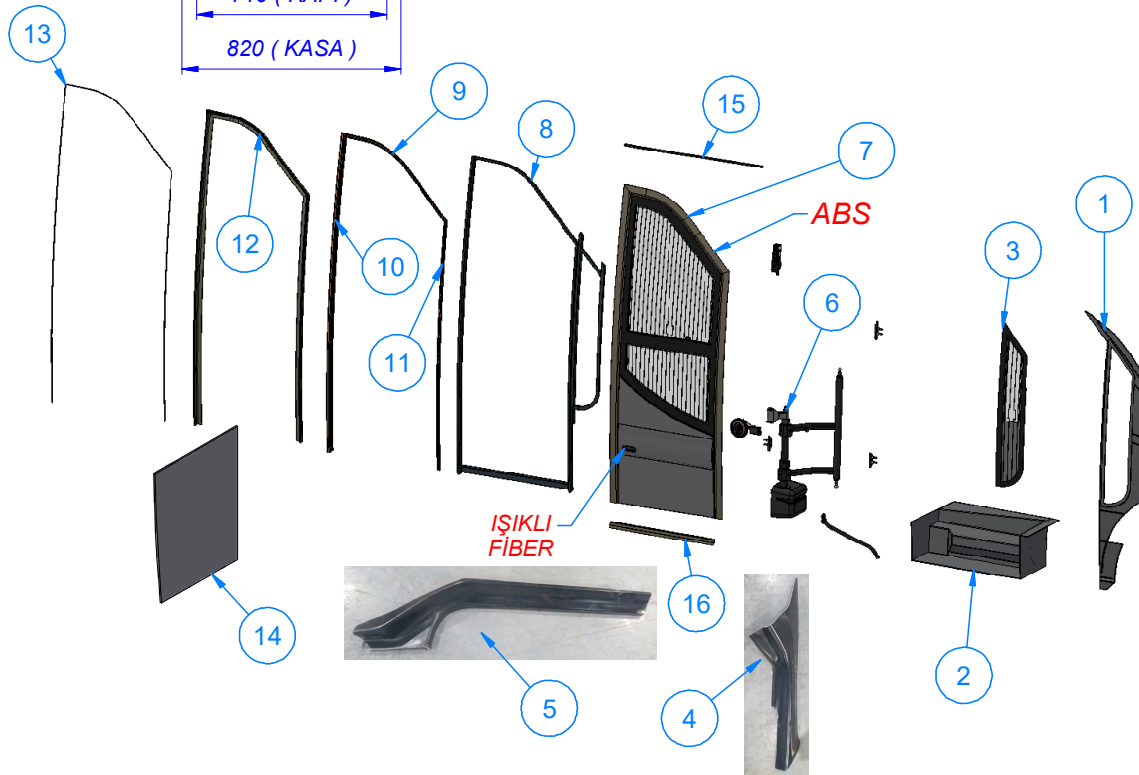

ANLAŞ SPRINTER 2024
BUS DESIGN

A-A (1/20)

MB SPRINTER 907

| S.NO | PARÇA ADI | MALZEME | PARÇA NUMARASI | ADET |
|------|------------------------------------------------------------|-------------|----------------|------|
| 16 | KAPI ETEK LASTİĞİ İKİ DİLLİ 750mm | 10 027 0048 | 10 084 0750 | 1 |
| 15 | KIRLANGIÇ LASTİĞİ 1000mm | 10 027 0105 | 10 505 1000 | 1 |
| 14 | ANL MERCEDES SPRINTER ÖN KAPI YAN DİREK SACI | S235JR | 10 026 1274 | 1 |
| 13 | KASA ALÜMİNYUM KENAR NAYLONU 6000mm | 10 011 0105 | 10 105 0005 | 1 |
| 12 | ANLAŞ SPRINTER SP 2020 KASA LASTİĞİ | ELOSTAMER | 10 027 5200 | 1 |
| 11 | KASA ALÜMİNYUM 1850mm MB 907 SPRINTER KAVİSLİ | 10 001 3001 | 88 000 0046 | 1 |
| 10 | KASA ALÜMİNYUM 2200mm MB 907 SPRINTER KAVİSLİ | 10 001 3001 | 88 000 0045 | 1 |
| 9 | ANLAŞ SPRINTER SP2020 KASA ÜST ALM. PROFİL KAVİSLİ | 10 001 3001 | 88 000 0044 | 1 |
| 8 | ANLAŞ SPRINTER SP 2020 KASA İSKELET KOMPLESİ | XXX | 30 001 1316 | 1 |
| 7 | 2099x710 ANLAŞ SPRINTER C PROFİLLİ KAPI KOMLE IŞIKLI FİBER | XXX | 94 100 0783 | 1 |
| 6 | 0.5.1 D2E ELEKTRİKLİ SİSTEM SEVKİYAT KAPSAMI SİYAH | XXX | 35 060 0420 | 1 |
| 5 | ANLAŞ SP 2020 - 4 KAPI FİBERİ | FİBER | 10 011 0489 | 1 |
| 4 | ANLAŞ SP 2020 - 3 KAPI FİBERİ | FİBER | 10 011 0488 | 1 |
| 3 | 1097x188x4 ŞEFFAF KELEBEK CAMI 12V REZİSTANSLI | XXX | 10 028 0446 | 1 |
| 2 | ANLAŞ SP 2020 - 6 KAPI FİBERİ | FİBER | 10 011 0491 | 1 |
| 1 | ANLAŞ SP 2020 -1 KAPI FİBERİ | FİBER | 10 011 0485 | 1 |

PARÇA LİSTESİ

| DIN NORM | AD SOYAD NAME SURNAME | TARİH DATE | İMZA SIGNATURE |
|-------------|--------------------------|---------------|-------------------|
| ISO 2768-mK | Senem ÇALIŞKAN | 29.04.2024 | |
| ÖLÇÜ DEĞER | Murat YAKIN | 29.04.2024 | |
| ±0,5±3 | Murat YAKIN | 29.04.2024 | |
| >±3±6 | | | |
| >±6±10 | | | |
| >±10±120 | | | |
| >±120±400 | | | |
| >±400±1000 | | | |
| >±1000±2000 | | | |
| >±2000±4000 | | | |
| >±4000±8000 | | | |