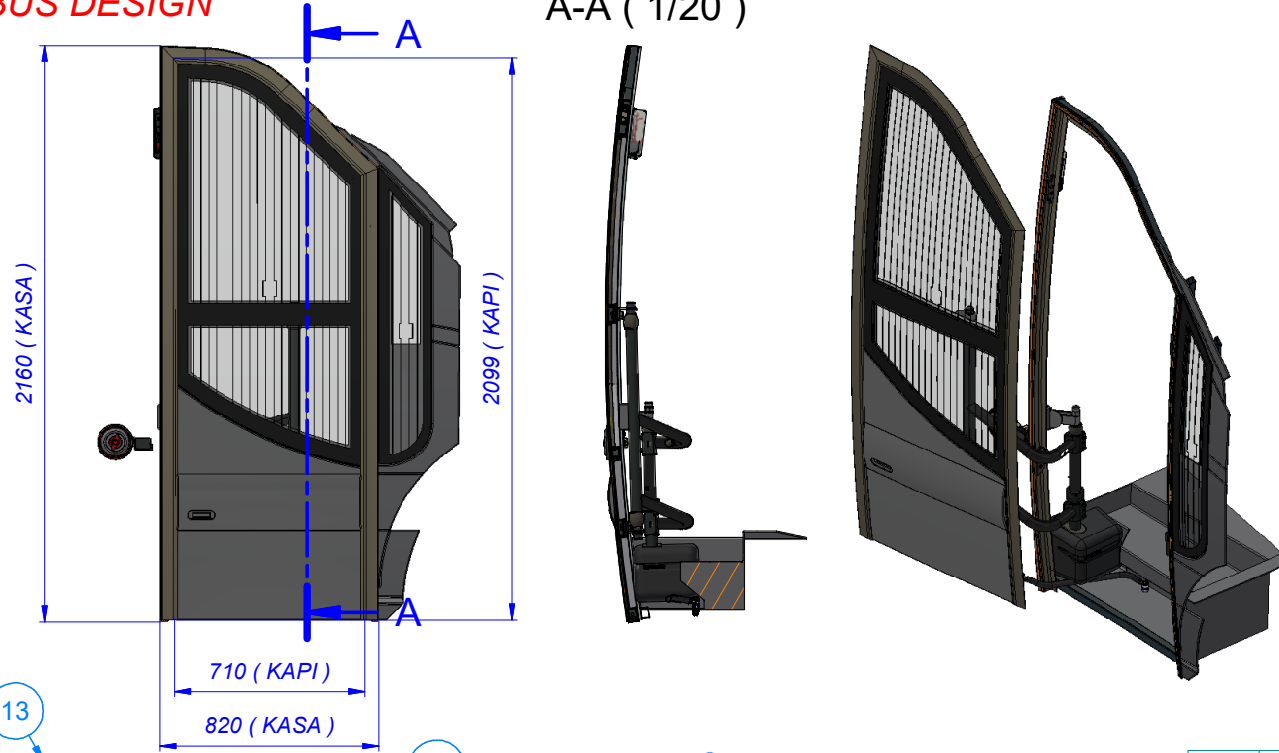

ANLAŞ SPRINTER 2024
BUS DESIGN

A-A (1/20)

MB SPRINTER 907

| S.NO | PARÇA ADI | MALZEME | PARÇA NUMARASI | ADET |
|------|------------------------------------------------------------|-------------|----------------|------|
| 16 | KAPI ETEK LASTİĞİ İKİ DİLLİ 750mm | 10 027 0048 | 10 084 0750 | 1 |
| 15 | KIRLANGIÇ LASTİĞİ 1000mm | 10 027 0105 | 10 505 1000 | 1 |
| 14 | ANL MERCEDES SPRINTER ÖN KAPI YAN DİREK SACI | S235JR | 10 026 1274 | 1 |
| 13 | KASA ALÜMİNYUM KENAR NAYLONU 6000mm | 10 011 0105 | 10 105 0005 | 1 |
| 12 | ANLAŞ SPRINTER SP 2020 KASA LASTİĞİ | ELOSTAMER | 10 027 5200 | 1 |
| 11 | KASA ALÜMİNYUM 1850mm MB 907 SPRINTER KAVİSLİ | 10 001 3001 | 88 000 0046 | 1 |
| 10 | KASA ALÜMİNYUM 2200mm MB 907 SPRINTER KAVİSLİ | 10 001 3001 | 88 000 0045 | 1 |
| 9 | ANLAŞ SPRINTER SP2020 KASA ÜST ALM. PROFİL KAVİSLİ | 10 001 3001 | 88 000 0044 | 1 |
| 8 | ANLAŞ SPRINTER SP 2020 KASA İSKELET KOMPLESİ | XXX | 30 001 1316 | 1 |
| 7 | 2099x710 ANLAŞ SPRINTER C PROFİLLİ KAPI KOMLE IŞIKLI FİBER | XXX | 94 100 0783 | 1 |
| 6 | 0.5.1 D2E ELEKTRİKLİ SİSTEM SEVKİYAT KAPSAMI SİYAH | XXX | 35 060 0420 | 1 |
| 5 | ANLAŞ SP 2020 - 4 KAPI FİBERİ | FİBER | 10 011 0489 | 1 |
| 4 | ANLAŞ SP 2020 - 3 KAPI FİBERİ | FİBER | 10 011 0488 | 1 |
| 3 | 1097x188x4 ŞEFFAF KELEBEK CAMI 12V REZİSTANSLI | XXX | 10 028 0446 | 1 |
| 2 | ANLAŞ SP 2020 - 6 KAPI FİBERİ | FİBER | 10 011 0491 | 1 |
| 1 | ANLAŞ SP 2020 -1 KAPI FİBERİ | FİBER | 10 011 0485 | 1 |