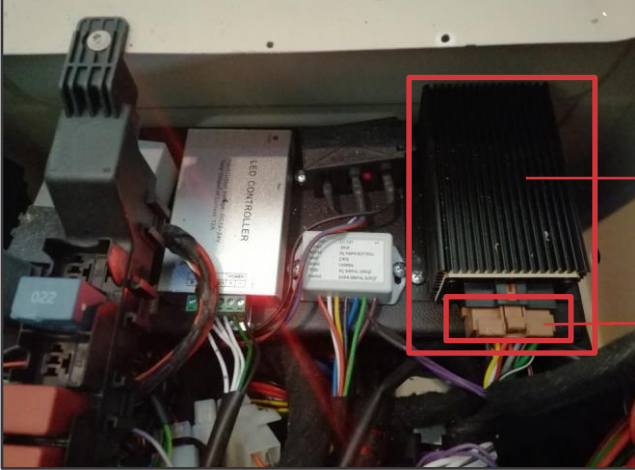

DOOR CONTROL MODULE WIRING INSTALLATION INSTRUCTIONS

AVEURO
INTERNATIONAL

UNDER DRIVE SEAT DOOR CONTROL MODULE

ANLAŞ KALIP
DOOR CONTROL MODULE

DOOR CONTROL MODULE SOCKET
TYCO 967625 No:1

UNDER DRIVE SEAT CENTRAL LOCK MODULE

CENTRAL LOCK MODULE

CENTRAL LOCK CONTROL MODULE
CONNECTION SOCKET NO: 3

UNDER DRIVE SEAT
DOOR CONTROL MODULE WIRING INSTALLATION

NO:6

NO:2 AND NO:3

DOOR CONTROL MODULE SOCKET
TYCO 967625 No:1

NO:5

NO:4