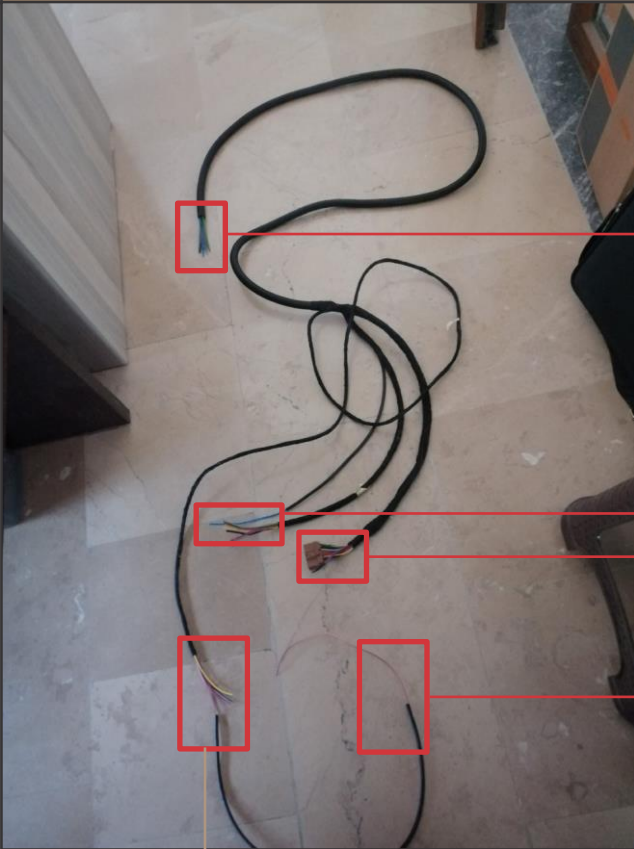

DOOR CONTROL MODULE WIRING INSTALLATION INSTRUCTIONS

AVEURO
INTERNATIONAL

UNDER DRIVE SEAT DOOR CONTROL MODULE

ANLAŞ KALIP
DOOR CONTROL MODULE

DOOR CONTROL MODULE SOCKET
TYCO 967625 No:1

UNDER DRIVE SEAT CENTRAL LOCK MODULE

CENTRAL LOCK MODULE

CENTRAL LOCK CONTROL MODULE
CONNECTION SOCKET NO: 3

UNDER DRIVE SEAT
DOOR CONTROL MODULE WIRING INSTALLATION

NO:6

NO:2 AND NO:3

DOOR CONTROL MODULE SOCKET
TYCO 967625 No:1

NO:5

NO:4