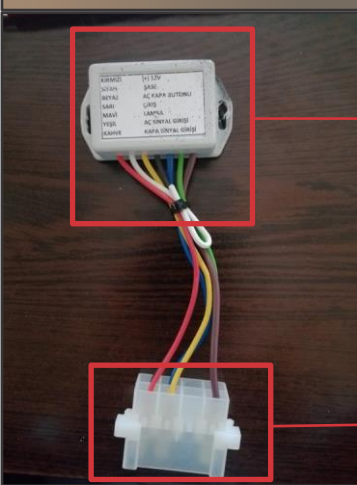

DOOR CONTROL MODULE WIRING INSTALLATION INSTRUCTIONS

AVEURO
INTERNATIONAL

UNDER DRIVE SEAT DOOR CONTROL MODULE

ANLAŞ KALIP
DOOR CONTROL MODULE

DOOR CONTROL MODULE SOCKET
TYCO 967625 No:1

UNDER DRIVE SEAT CENTRAL LOCK MODULE

CENTRAL LOCK MODULE

CENTRAL LOCK CONTROL MODULE
CONNECTION SOCKET NO: 3

UNDER DRIVE SEAT
DOOR CONTROL MODULE WIRING INSTALLATION

NO:6

NO:2 AND NO:3

DOOR CONTROL MODULE SOCKET
TYCO 967625 No:1

NO:5

NO:4